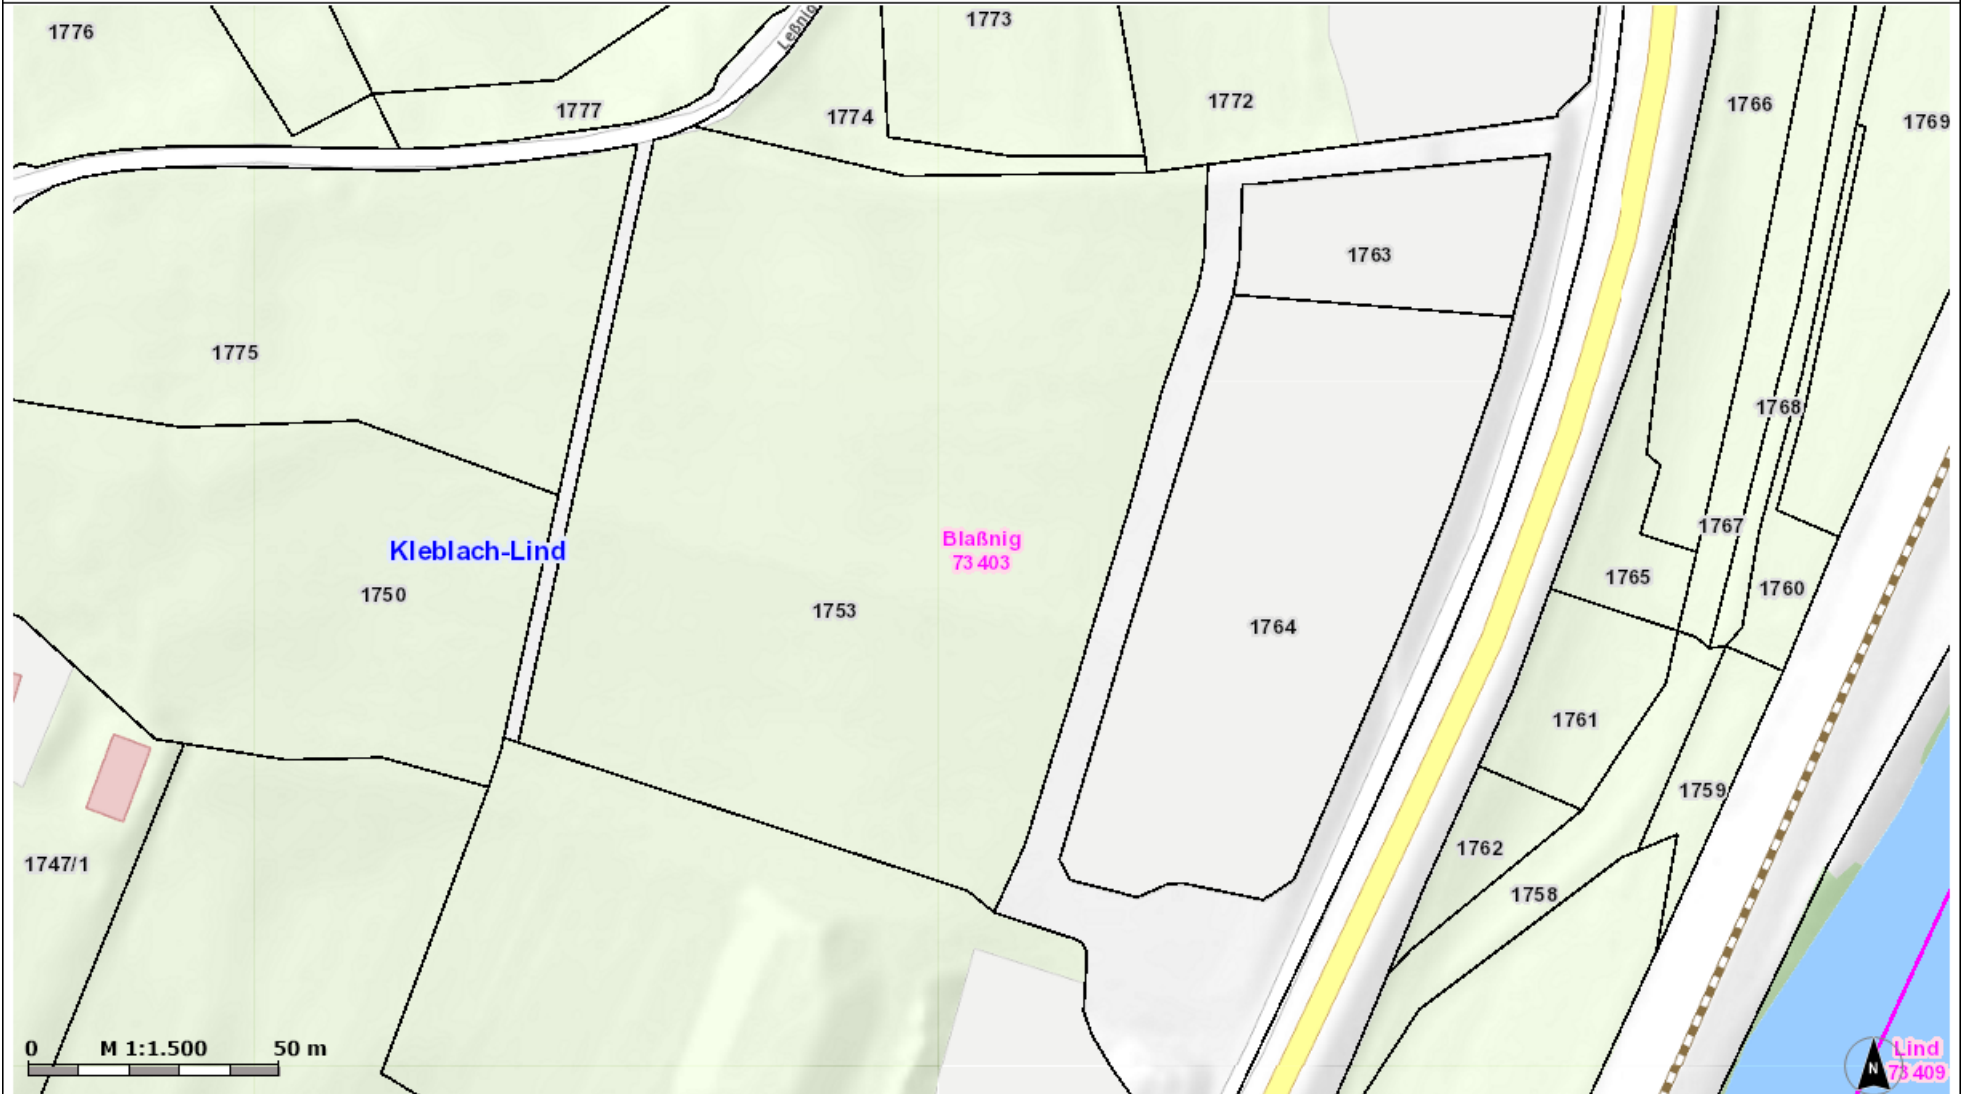

Lageplan Gewerbegebiet Leßnig

Erstellt am: 29.09.2021 von:

Maßstab: 1:1500

KAGIS Standard Ausgabe: Es wird keine Gewähr für die Richtigkeit und Vollständigkeit der angebotenen Informationen übernommen.

Amt der Kärntner Landesregierung
web: <http://www.kagis.ktn.gv.at>
email: kagis@ktn.gv.at